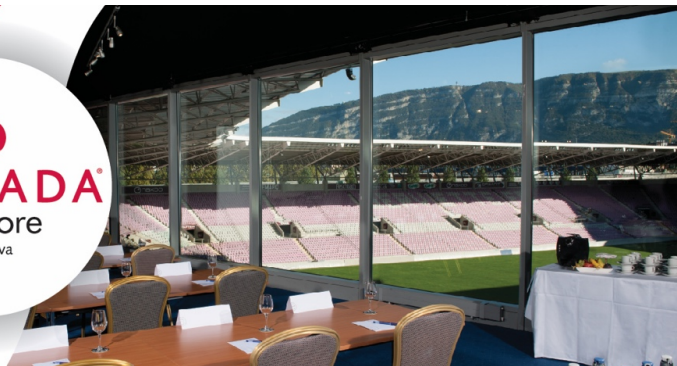

# PLAN EVENT CENTER

L'EVENT CENTER : LE THÉÂTRE DE TOUS VOS ÉVÉNEMENTS

## MISE EN PLACE

	Hauteur <i>Height</i>	M <sup>2</sup> <i>Spm</i>	U <i>U-Shape</i>	École <i>Classroom</i>	Théâtre <i>Theater</i>	Cabaret <i>Cabarets</i>	Cocktail <i>Cocktails</i>	Banquet <i>Banquet</i>	Lumière du jour <i>Natural daylight</i>
<b>EVENT CENTER</b>									
1 - Salon Salève	2.65	700	-	-	150	100	450	150	☑
2 - Salon Jura	3.80	550	50	350	500	180	550	350	☑
		1250	-	400	800	360	1000	700	☑