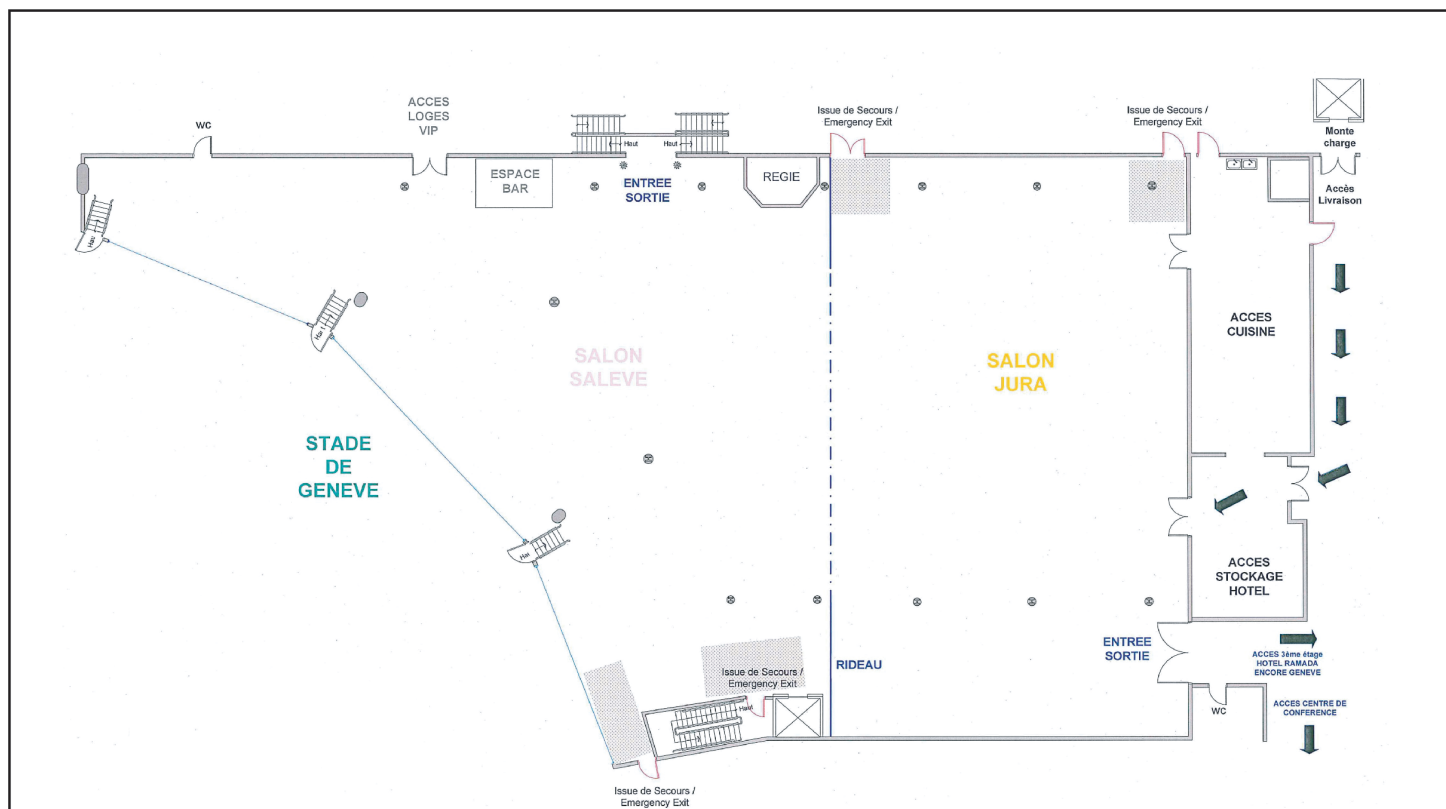

# PLAN EVENT CENTER

L'EVENT CENTER : LE THÉÂTRE DE TOUS VOS ÉVÉNEMENTS

## MISE EN PLACE

	Hauteur <i>Height</i>	M <sup>2</sup> <i>Spm</i>	U <i>U-Shape</i>	École <i>Classroom</i>	Théâtre <i>Theater</i>	Cabaret <i>Cabarets</i>	Cocktail <i>Cocktails</i>	Banquet <i>Banquet</i>	Lumière du jour <i>Natural daylight</i>
<b>EVENT CENTER</b>									
1 - Salon Salève	2.65	700	-	-	150	100	450	150	☑
2 - Salon Jura	3.80	550	50	350	500	180	550	350	☑
		1250	-	400	800	360	1000	700	☑